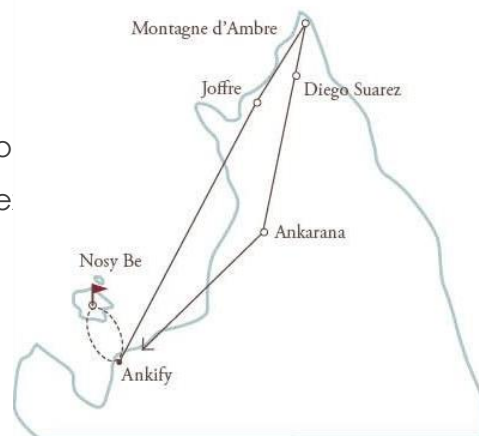

F

MADAGASCAR

PARTENZE GIUGNO e LUGLIO

Nosy Be

Voli da Milano, Verona e Roma 787 DREAMLINER*

inTour MADAGASCAR E MARE

3 notti tour trattamento come da programma

+ 4 notti soggiorno mare SeaClub **AMARINA**

in all inclusive in Doppia superior

Vantaggi: **PROMO BIMBO – PROMO SPOSI**

PREZZO FINITO

1° giorno › Italia › Nosy Be

2° giorno › Nosy Be › Ankify › Plantation Millot › Tsingy Rossi › Jo

3° giorno › Joffre › Montagne d'Ambre › Tre Baie › Diego Suarez

4° giorno › Diego Suarez › Ankarana

5° giorno › Ankarana › Ankify › Nosy Be

dal 6° all'8° giorno › Nosy Be

9° giorno › Nosy Be › Italia

MADAGASCAR —

da euro **2.245**

Miglior quota part. 18/06

Quota dinamica per persona a disponibilità limitata, valida per sistemazione in camera doppia nella categoria indicata, comprensiva di volo + tour per 3 notti + soggiorno per 4 notti, riferita alla miglior quota disponibile al momento da uno degli aeroporti indicati. Il **"PREZZO FINITO"** include la quota base di partecipazione, la quota forfettaria individuale di gestione pratica e le tasse e/o oneri aggiuntivi obbligatori. Non sono incluse eventuali tasse e/o oneri obbligatori da pagare in loco. . Per partenze a più di 20 giorni dalla data della presente comunicazione, non sono inclusi eventuali adeguamenti del costo del trasporto aereo e/o valutarî e possibili aggiornamenti del valore dell'E.T.S./Carbon tax. Per prolungamenti, supplementi, condizioni bambino, riduzioni, dettagli e condizioni di applicabilità dei **Vantaggi**, consultare il catalogo in corso di validità.

RossoneWS n. 266 del 23/05/2019

FRANCOROSSO

FEEL DIFFERENT. FEEL RED.

ALPITOUR
WORLD