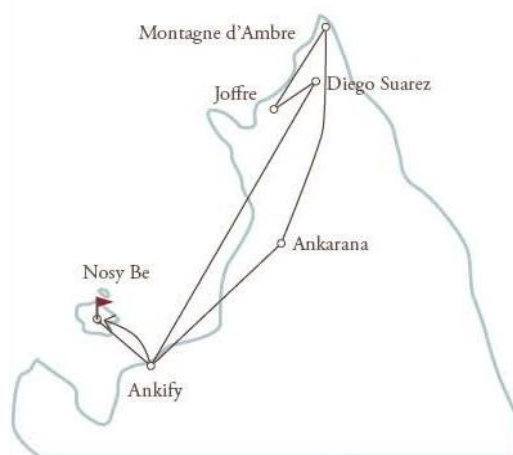

RossoneWS n. 266 del 23/05/2019

FRANCOROSSO

FEEL DIFFERENT. FEEL RED.

ALPITOUR
WORLD

F

MADAGASCAR

PARTENZE GIUGNO e LUGLIO

Nosy BeVoli da Milano, Verona e Roma **787** DREAMLINER™**PREZZO FINITO**

inTour **GRANDE NORD DEL MADAGASCAR**

4 notti tour trattamento come da programma**+ 10 notti soggiorno mare** SeaClub **AMARINA**

in all inclusive in Doppia superior

Vantaggi: PROMO BIMBO – PROMO SPOSI**1° giorno** › Italia › Nosy Be**2° giorno** › Nosy Be**3° giorno al 5° giorno** › Nosy Be**6° giorno** › Nosy Be › Ankify › Tsingy Rossi › Diego Suarez**7° giorno** › Diego Suarez › Tre Baie › Joffre**8° giorno** › Joffre › Montagne d'Ambre › Ankarana**9° giorno** › Ankarana**10° giorno** › Ankarana › Ankify › Nosy Be**dall'11° al 15° giorno** › Nosy Be**16° giorno** › Nosy Be › Italia**MADAGASCAR**da euro **2.985**